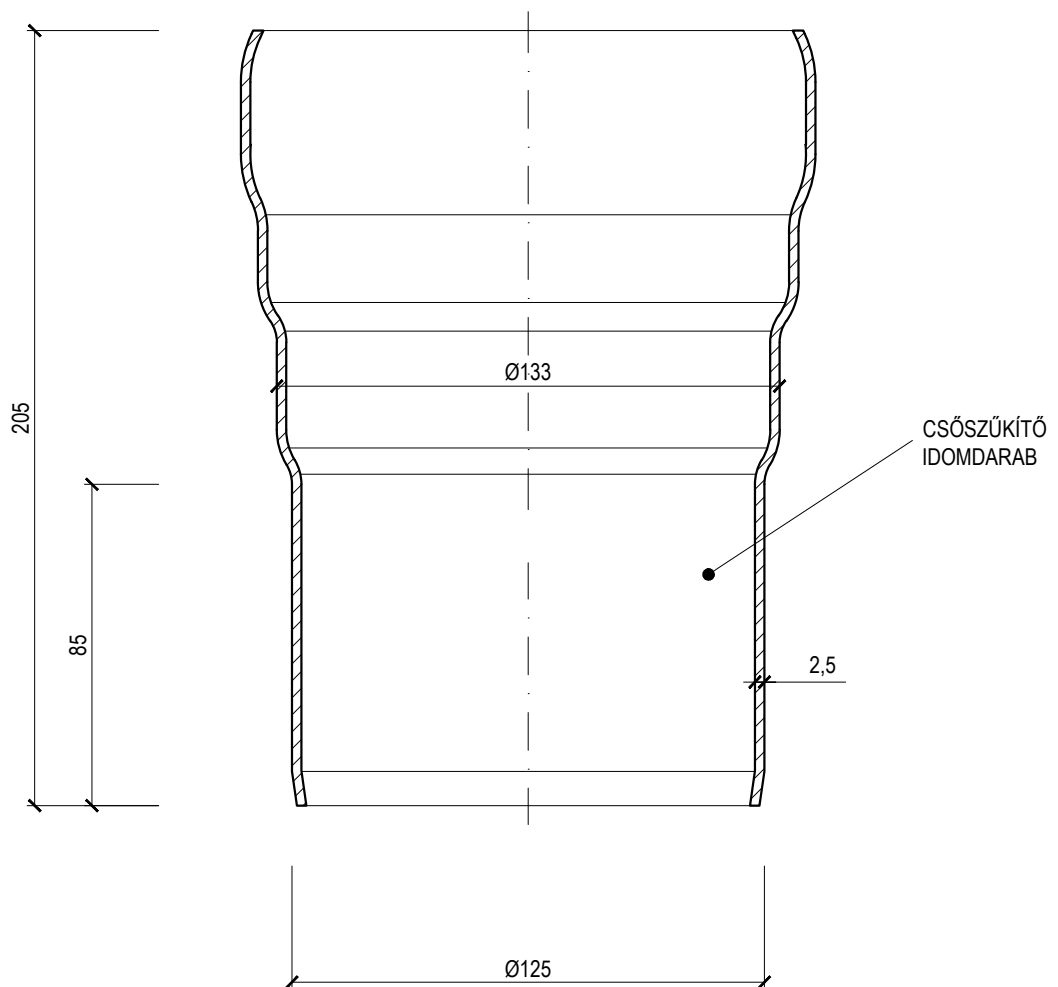

# CSŐSZŪKÍTÓ IDOMDARAB - LX CSŐVEZETÉKRŐL KG/HT CSŐVEZETÉKRE

## CSŐSZŪKÍTÓ IDOMDARAB - LX CSŐVEZETÉKRŐL KG/HT CSŐVEZETÉKRE

TÍPUS: TW TRANS POJEZD 125

KÓD: 500642125

LÉPTÉK: 1:2

TÖMEG: 1,70 kg

ANYAGA: TŰZIHORGANYZOTT ACÉL

**TOPWET**<sup>®</sup>  
ROOF ELEMENTS

WWW.TOPWET.CZ